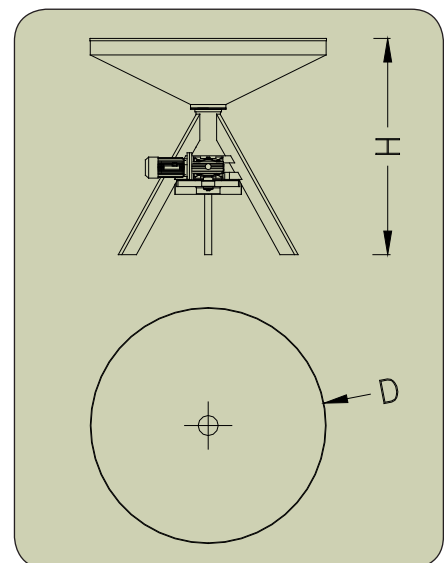

## MESA GIRATORIA

La mesa giratoria facilita el trabajo a la persona encargada de recoger los paquetes confeccionados por la máquina envasadora, ya que mediante su rotación evita que se amontonen tras la cinta extractora.

<b>Modelo:</b>	MG-1
<b>Dimensiones (DxH):</b>	1000x917
<b>Conexión a Red:</b>	380 V (3Ph+N+TT)
<b>Consumo*:</b>	0,5 A
<b>Potencia*:</b>	0,18 Kw

\* Estos datos pueden variar dependiendo de los accesorios que incorpore la máquina.  
Dimensiones en milímetros.