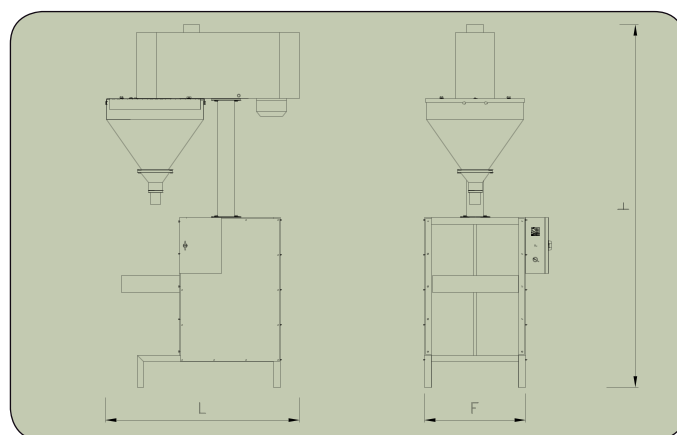

<i>Características técnicas:</i>	Dosificador DS-1
<i>Dimensiones (LxFxH):</i>	1152x600x2151
<i>Conexión a Red:</i>	380 V (3 Fases + N + TT)
<i>Consumo*:</i>	2,4 A
<i>Potencia*:</i>	0,75 Kw
<i>Peso máximo disif.:</i>	5 Kg

\* Estos datos pueden variar dependiendo de los accesorios que incorpore la máquina.  
Dimensiones en milímetros.